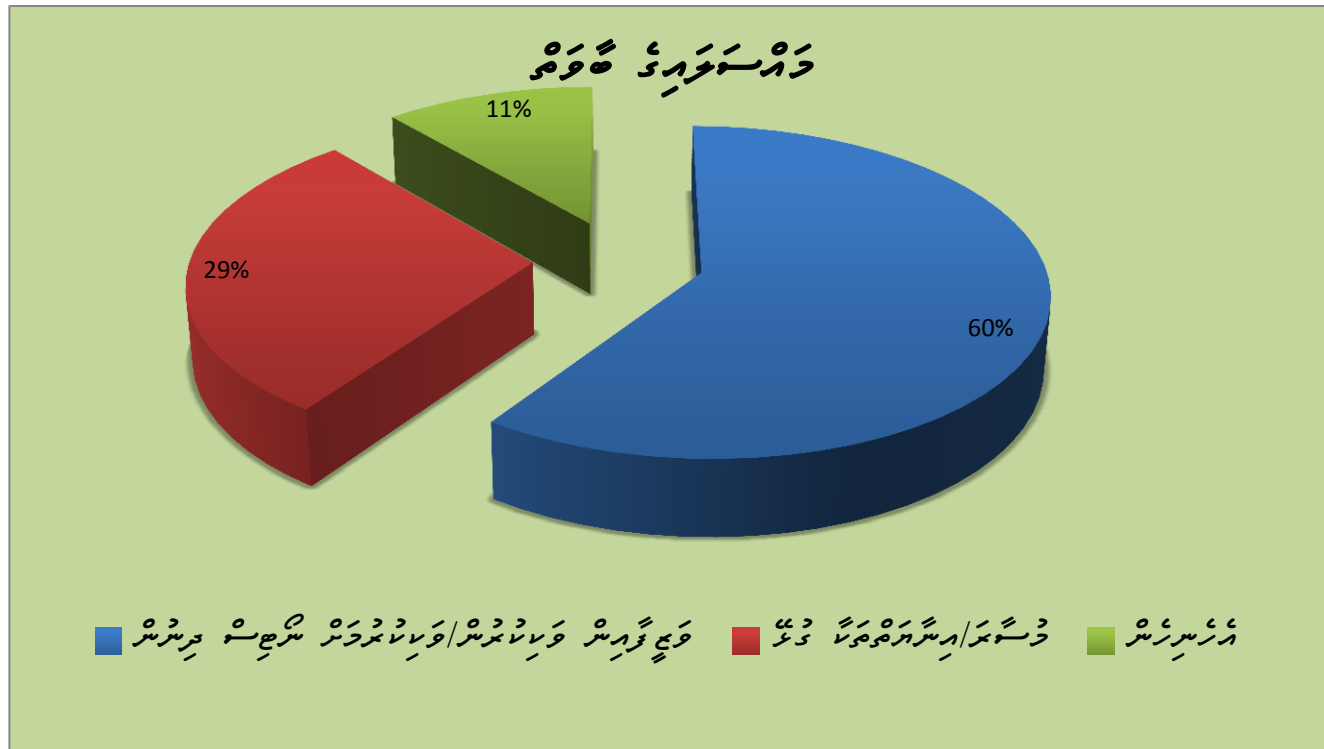

2018 قوس رازمندی ميسروس لار ميسجدار عمارت ميسوسون زير زوسر داسواري برقرار

2018 يىلى رايوندىكى مەھسۇلات ئىشلەپچىقىرىش ۋە تارقىتىش خىزمەتلىرىنىڭ ئىشلىتىش دائىرىسىنىڭ ئۆلچىمى

2018 وەرگەن ئۆزگىرىش ھەققىدە ئىزاھات ۋە تەكشۈرۈش نەتىجىسىنى كۆرسىتىدىغان چىزىم

2018 قوتى رازى تى مېتروستى نا ئاممىۋى يول خەتەرلىك ئىشەنچ سىنىپى دەرسلىك تەزكىرىسى خەتەرلىك ۋە