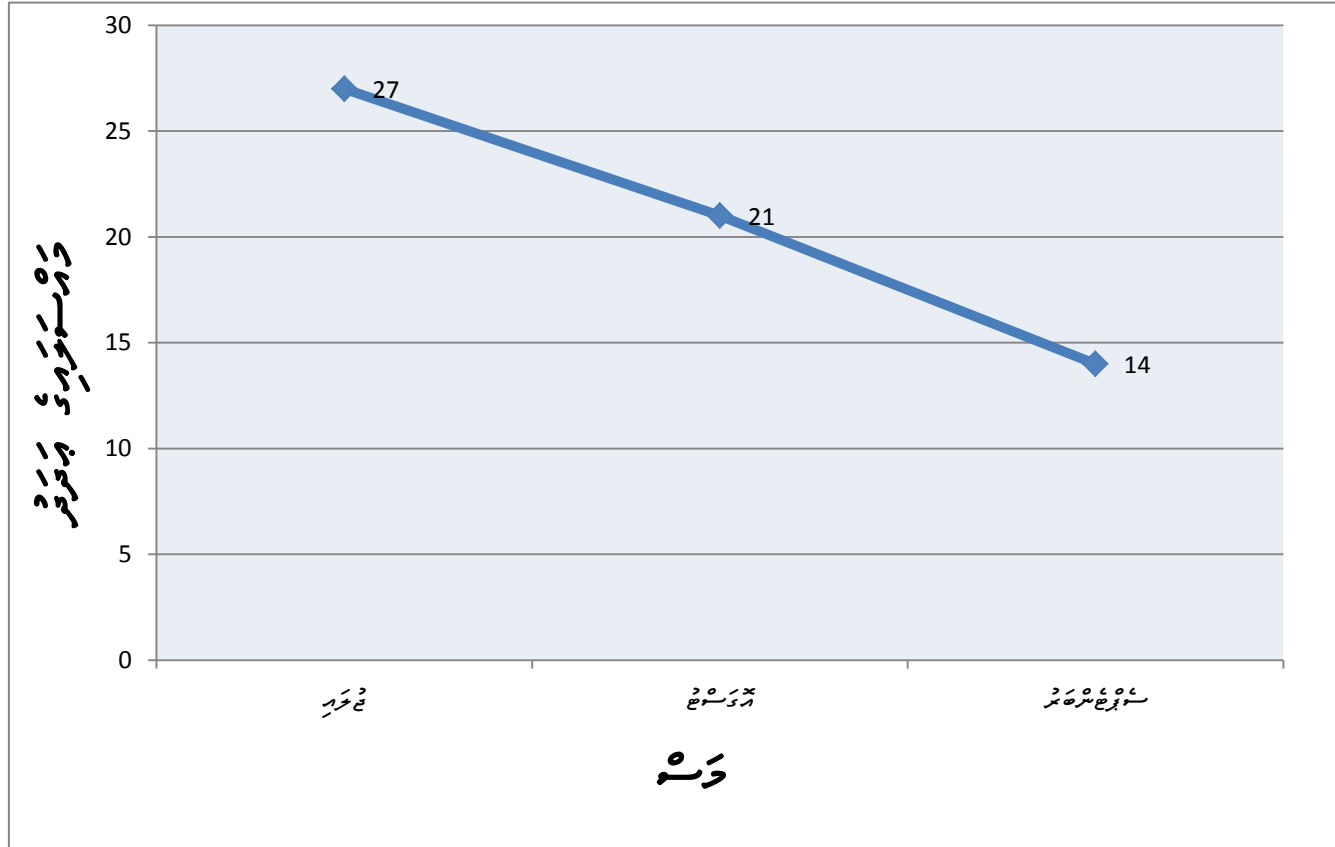

2018 قوس رازمندی ميسروس لار ميسجدار عمارت ميسوسون زير زوسر داسواري برقرار

2018 يىلى رايوندىكى مەھسۇلات ئىشلەپچىقىرىش ۋە تارقىتىش خىزمەتلىرىنىڭ ئىشلىتىش دائىرىسىنىڭ ئۆلچىمى

2018 وەرگەن ئۆزگىرىش ھەققىدە ئىزاھات ۋە تەكشۈرۈش نەتىجىسىنى كۆرسىتىدىغان چىزىم

2018 قوتى رازى تى مېتروستى نا ئاممىۋى يول خەتەرلىك ئىشەنچ سىنىپى دەرسلىك تەزكىرىسى خەتەرلىك ۋە