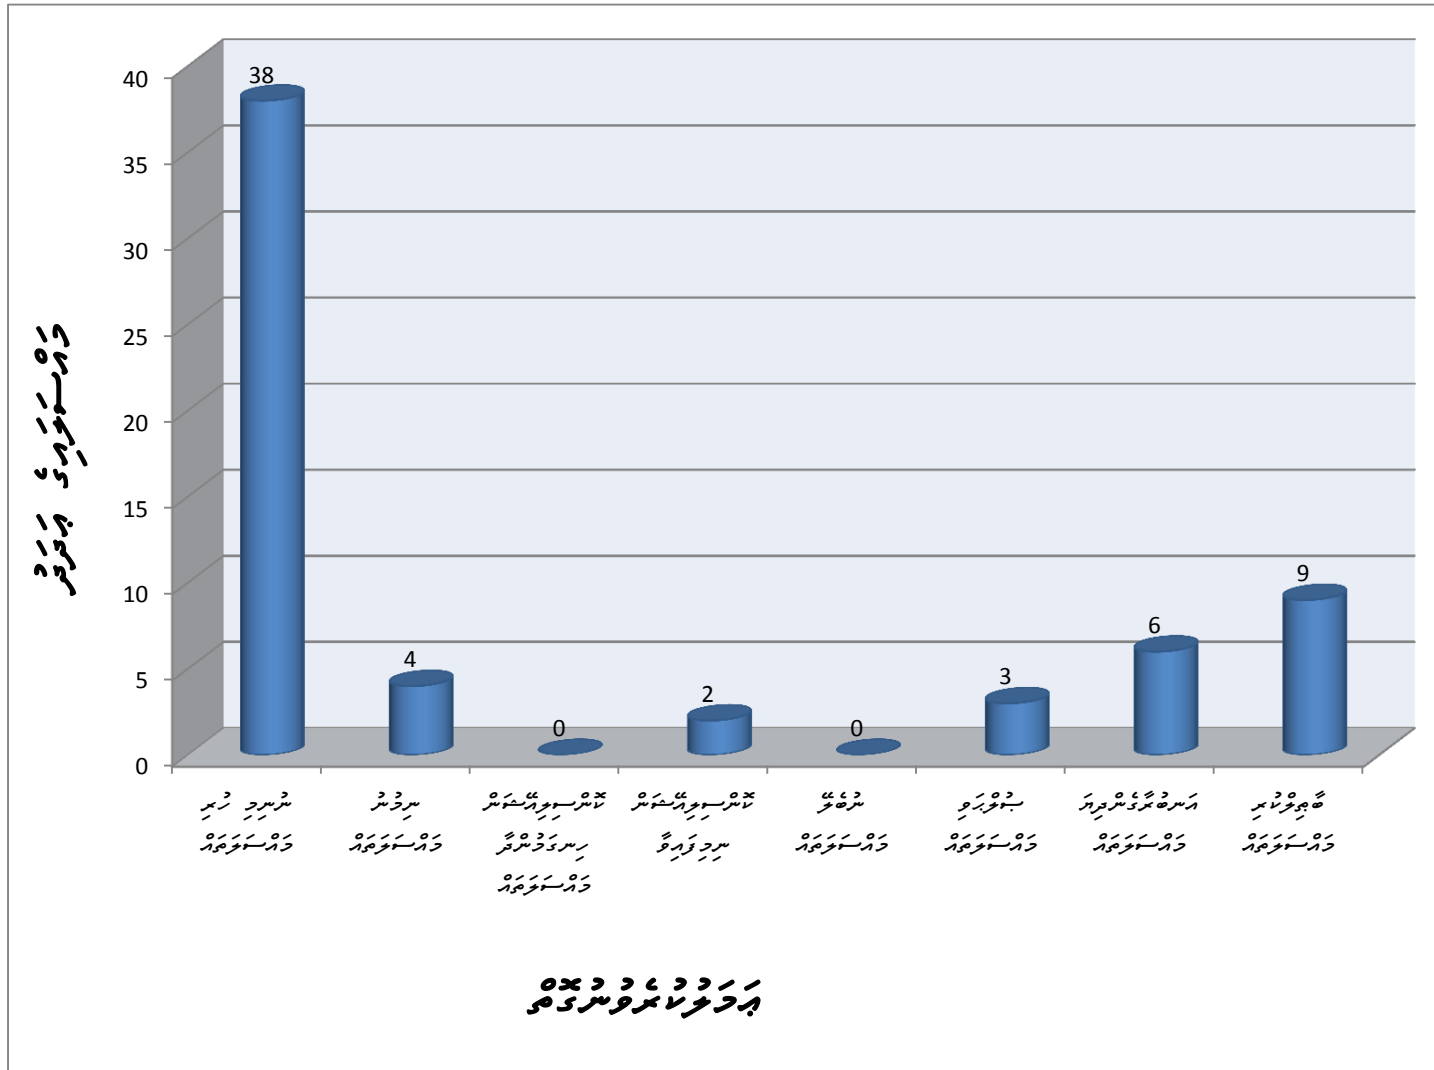

2018 قوس رازمندی ميسروس لار ميسجدار عمارت ميسوسون زير زوسر داسواري برقرار

2018 يىلى رايوندىكى مەھسۇلات ئىشلەپچىقىرىش ۋە تارقىتىش خىزمەتلىرىنىڭ ئىشلىتىش دائىرىسىنىڭ ئۆلچىمى

2018 وەرگەن ئۆزگىرىش ھەققىدە ئىزاھات ۋە تەكشۈرۈش نەتىجىسىنى كۆرسىتىدىغان چىزىم

2018 قوتى رازى تى مېتروستى نا ئاممىۋى يول خەتەرلىك ئىشەنچ سىنىپى دەرسلىك تەزكىرىسى خەتەرلىك ۋە